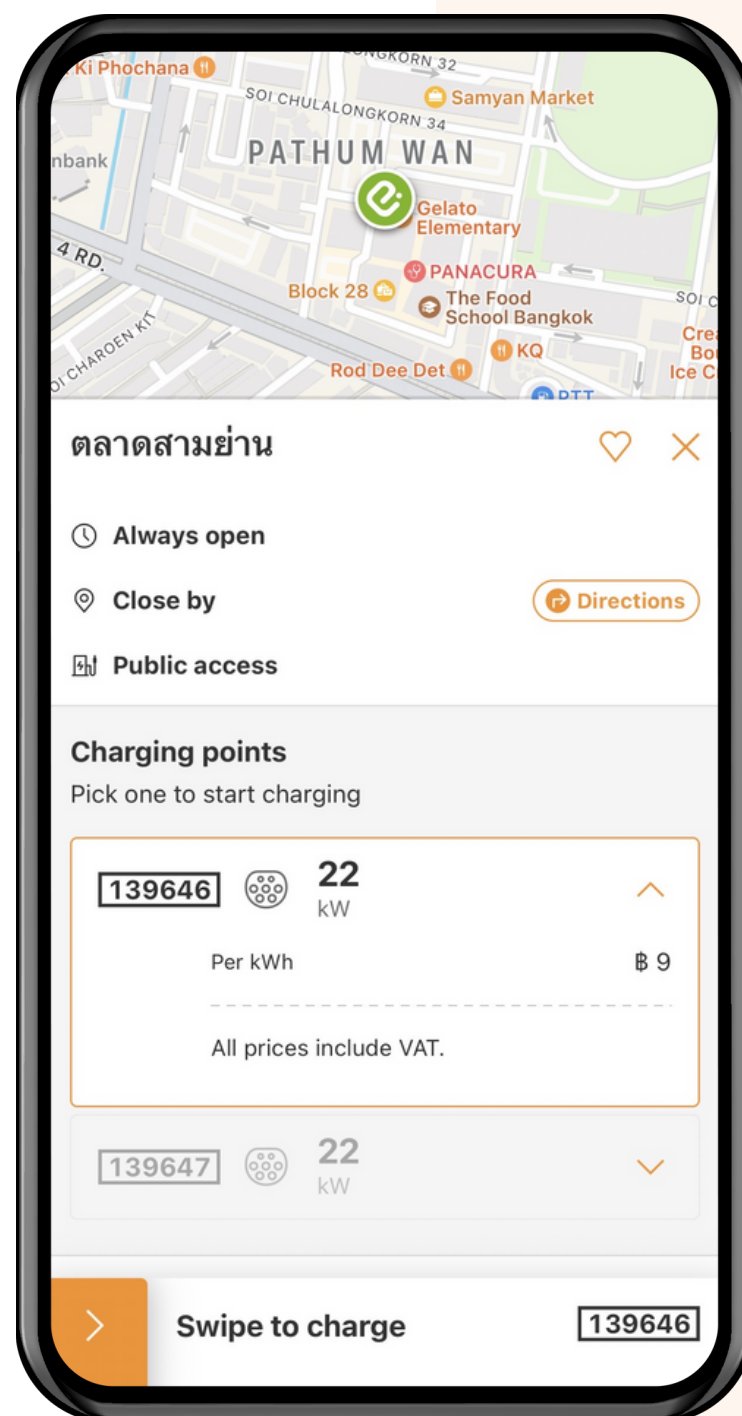

Please specify information to receive special privileges

PROMOTION CODE

เลือก "วิธีการใช้"

เลือก "Top Up"

กรอก "อีเมลและเบอร์โทรศัพท์"
ที่ลงทะเบียนกับแอปไว้และ
กรอก "โค้ดที่ได้รับ"

ตรวจสอบและยืนยันข้อมูล

รอ Email ยืนยัน
ใช้งานได้เลย!

HOW TO CHARGE

ค้นหาสถานีชาร์จบนแผนที่

เลือกหัวชาร์จแล้ว กด Swipe to charge

กำลังเริ่มชาร์จ

HOW TO CHARGE

หน้าสถานะการชาร์จ
(ต้องชาร์จเกิน 1 นาที สถานะถึงจะขึ้น)

กด Swipe to end charge เพื่อหยุดชาร์จ

เสร็จสิ้นการชาร์จ (แอปจะสรุปยอดการชาร์จ)