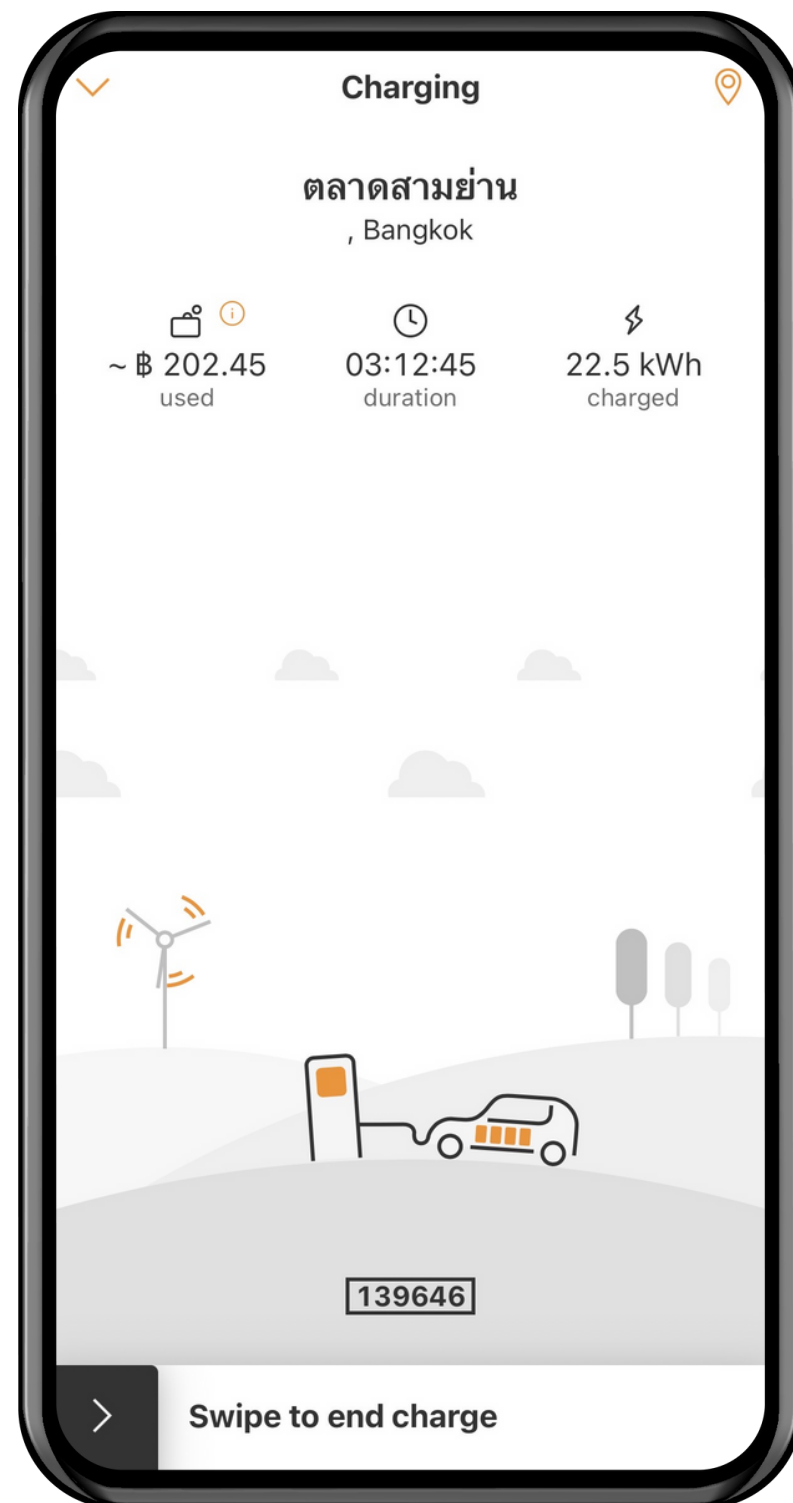

HOW TO CHARGE

ค้นหาสถานีชาร์จบนแผนที่

เลือกหัวชาร์จแล้ว กด Swipe to charge

กำลังเริ่มชาร์จ

HOW TO CHARGE

หน้าสถานะการชาร์จ
(ต้องชาร์จเกิน 1 นาที สถานะถึงจะขึ้น)

กด Swipe to end charge เพื่อหยุดชาร์จ

เสร็จสิ้นการชาร์จ (แอปจะสรุปยอดการชาร์จ)