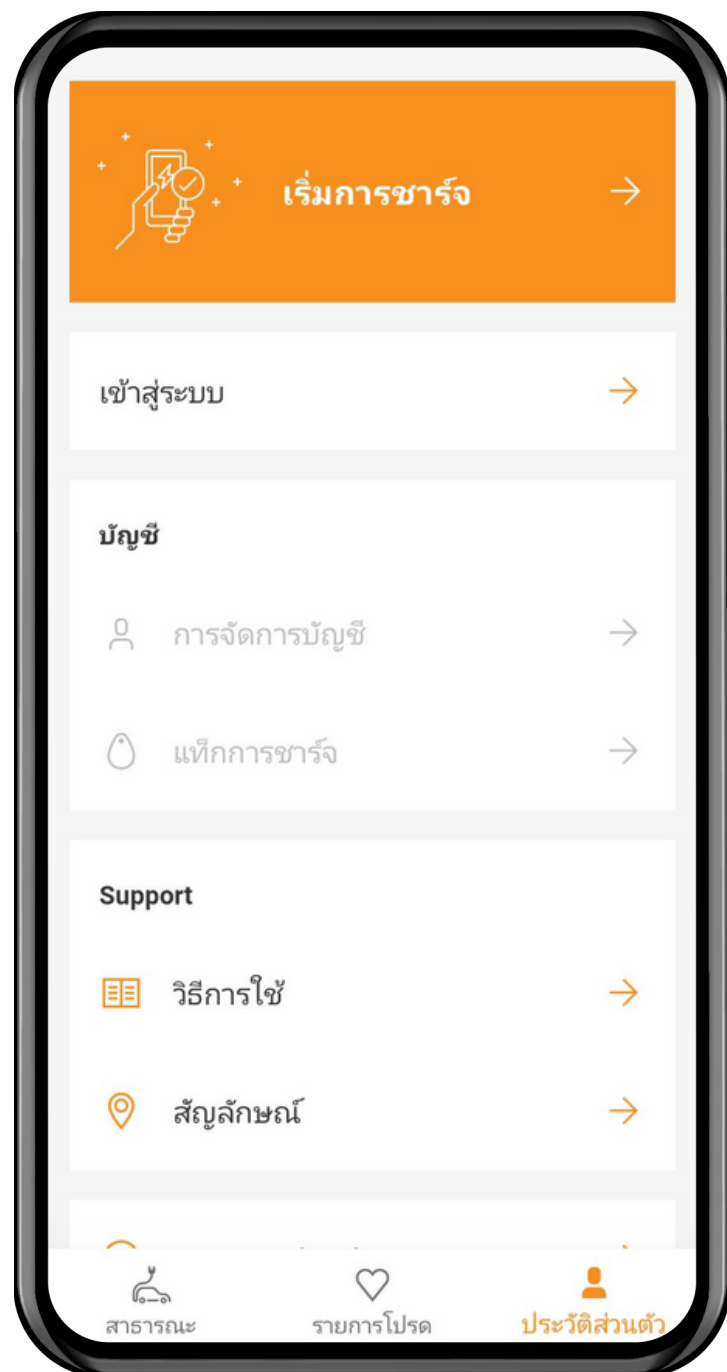

Please specify information to receive special privileges

PROMOTION CODE

เลือก "วิธีการใช้"

เลือก "Top Up"

กรอก "อีเมลและเบอร์โทรศัพท์"
ที่ลงทะเบียนกับแอปไว้และ
กรอก "โค้ดที่ได้รับ"

ตรวจสอบและยืนยันข้อมูล

รอ Email ยืนยัน
ใช้งานได้เลย!

HOW TO CHARGE

ค้นหาสถานีชาร์จบนแผนที่

เลือกหัวชาร์จแล้ว กด Swipe to charge

กำลังเริ่มชาร์จ

HOW TO CHARGE

หน้าสถานะการชาร์จ
(ต้องชาร์จเกิน 1 นาที สถานะถึงจะขึ้น)

กด Swipe to end charge เพื่อหยุดชาร์จ

เสร็จสิ้นการชาร์จ (แอปจะสรุปยอดการชาร์จ)