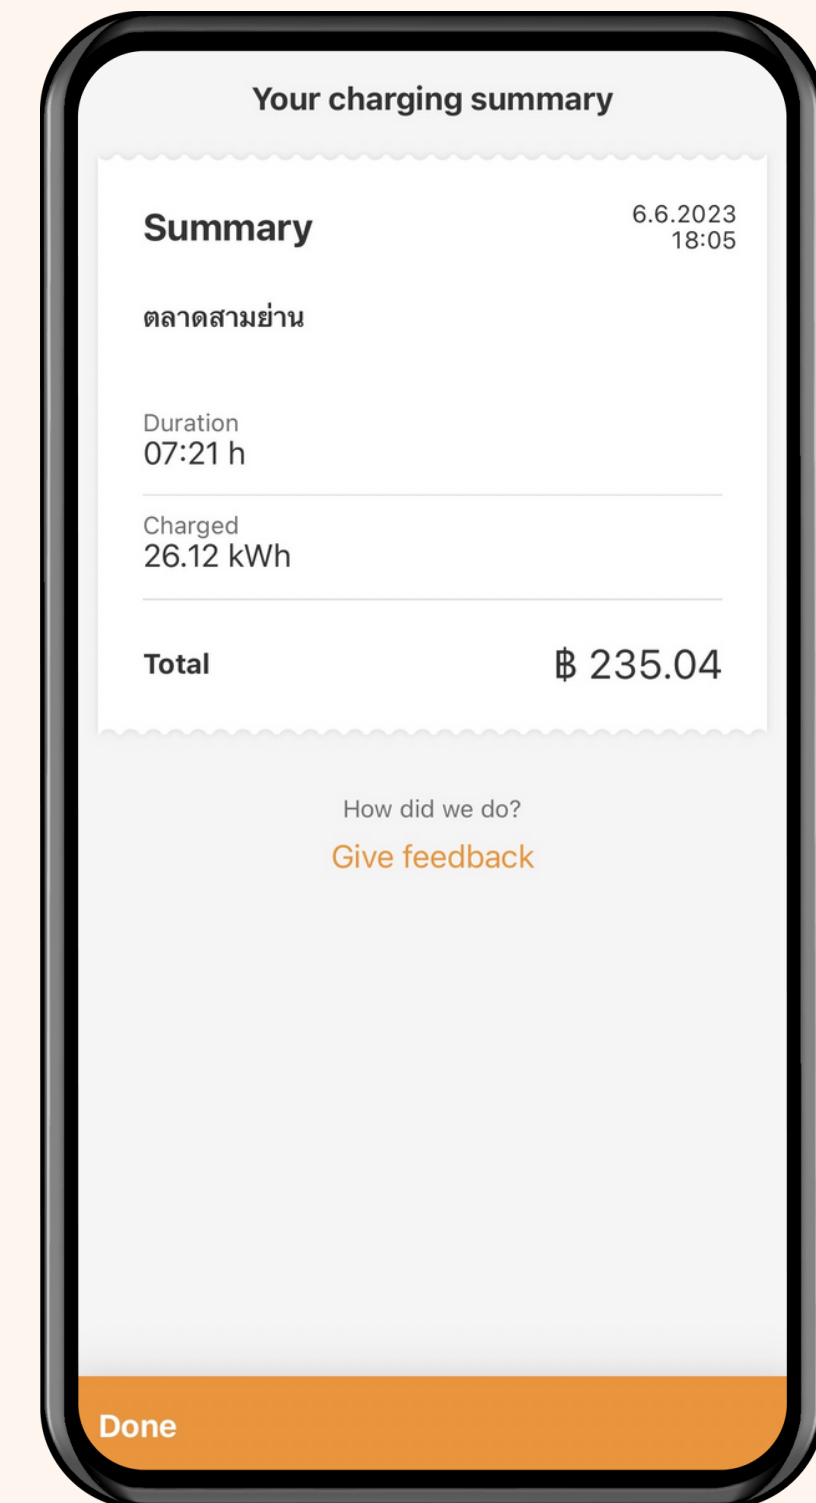

HOW TO CHARGE

ค้นหาสถานีชาร์จบนแผนที่

เลือกหัวชาร์จแล้ว กด Swipe to charge

กำลังเริ่มชาร์จ

HOW TO CHARGE

หน้าสถานะการชาร์จ
(ต้องชาร์จเกิน 1 นาที สถานะถึงจะขึ้น)

กด Swipe to end charge เพื่อหยุดชาร์จ

เสร็จสิ้นการชาร์จ (แอปจะสรุปยอดการชาร์จ)