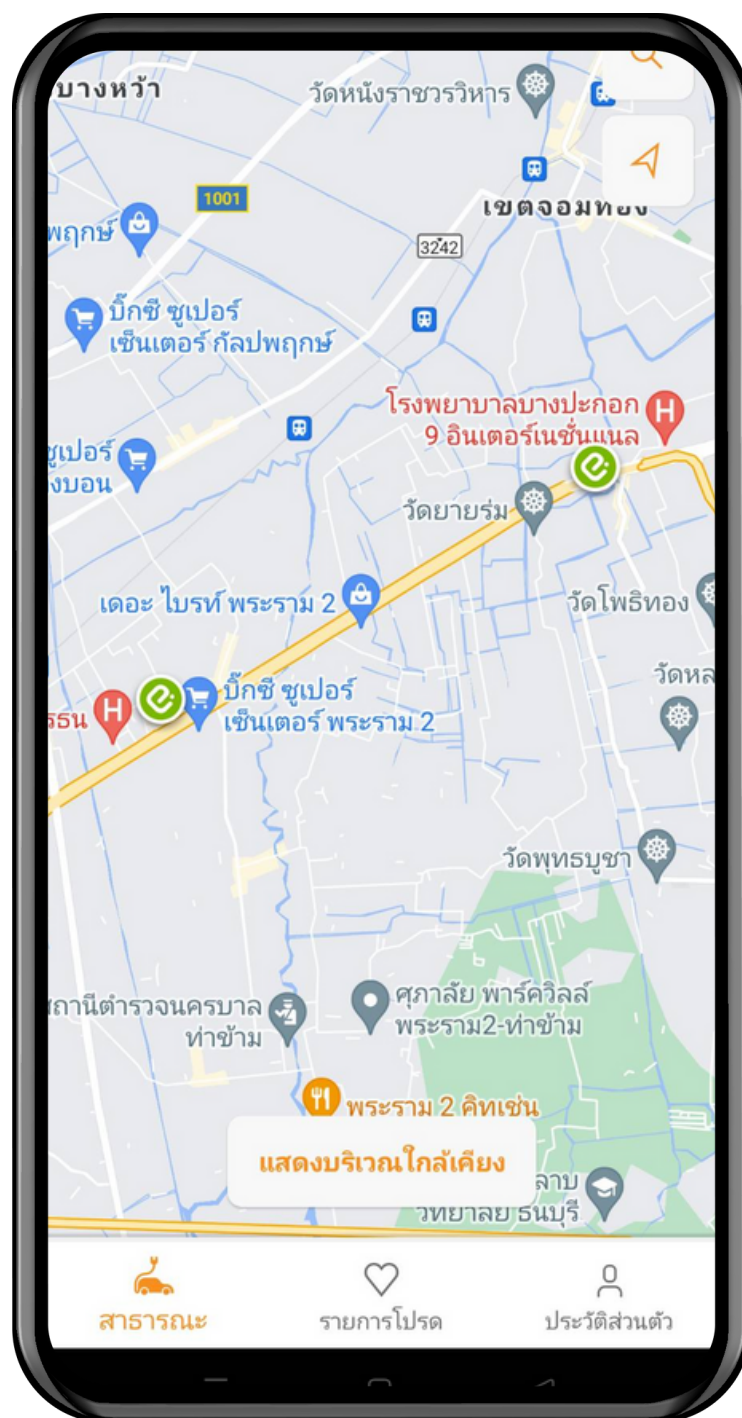

HOW TO CHARGE

ค้นหาสถานีชาร์จบนแผนที่

เลือกหัวชาร์จแล้ว กด Swipe to charge

กำลังเริ่มชาร์จ

HOW TO CHARGE

หน้าสถานะการชาร์จ
(ต้องชาร์จเกิน 1 นาที สถานะถึงจะขึ้น)

กด Swipe to end charge เพื่อหยุดชาร์จ

เสร็จสิ้นการชาร์จ (แอปจะสรุปยอดการชาร์จ)