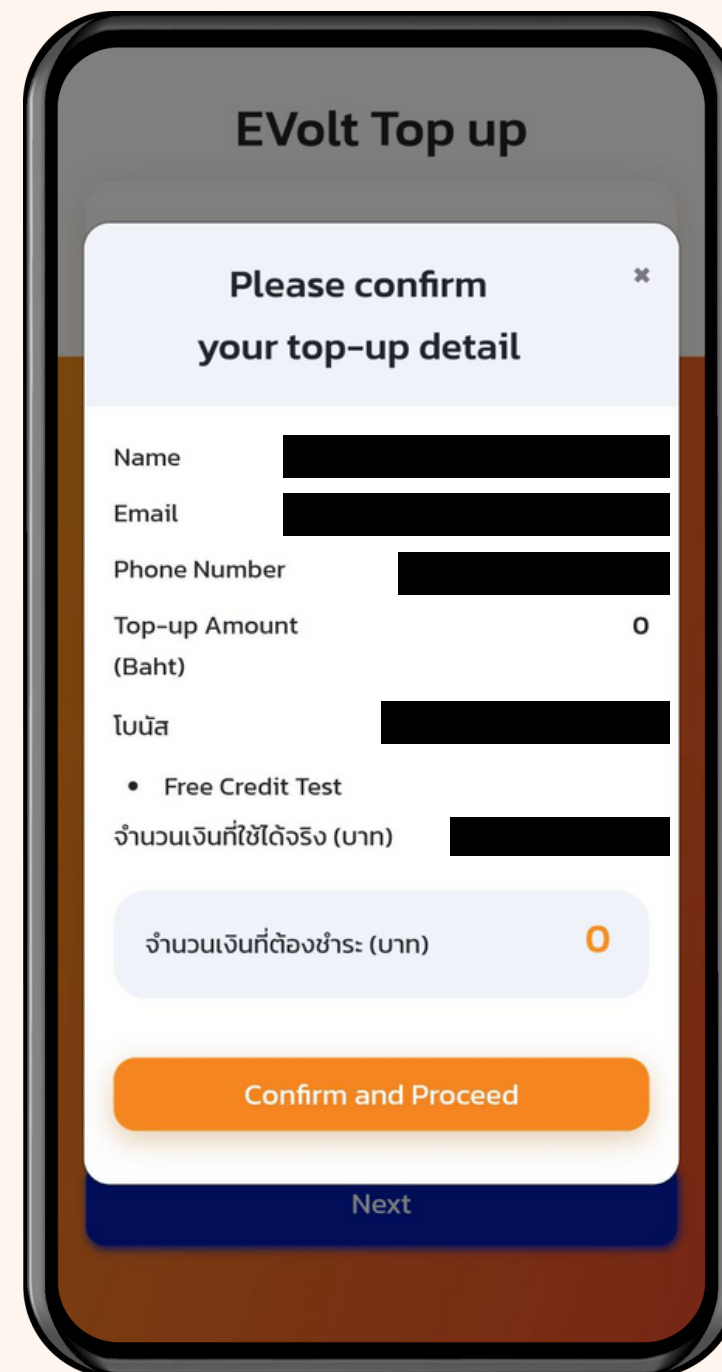

Please specify information to receive special privileges

PROMOTION CODE

เลือก "วิธีการใช้"

เลือก "Top Up"

กรอก "อีเมลและเบอร์โทรศัพท์"
ที่ลงทะเบียนกับแอปไว้และ
กรอก "โค้ดที่ได้รับ"

ตรวจสอบและยืนยันข้อมูล

รอ Email ยืนยัน
ใช้งานได้เลย!

HOW TO CHARGE

ค้นหาสถานีชาร์จบนแผนที่

เลือกหัวชาร์จแล้ว กด Swipe to charge

กำลังเริ่มชาร์จ

HOW TO CHARGE

หน้าสถานะการชาร์จ
(ต้องชาร์จเกิน 1 นาที สถานะถึงจะขึ้น)

กด Swipe to end charge เพื่อหยุดชาร์จ

เสร็จสิ้นการชาร์จ (แอปจะสรุปยอดการชาร์จ)