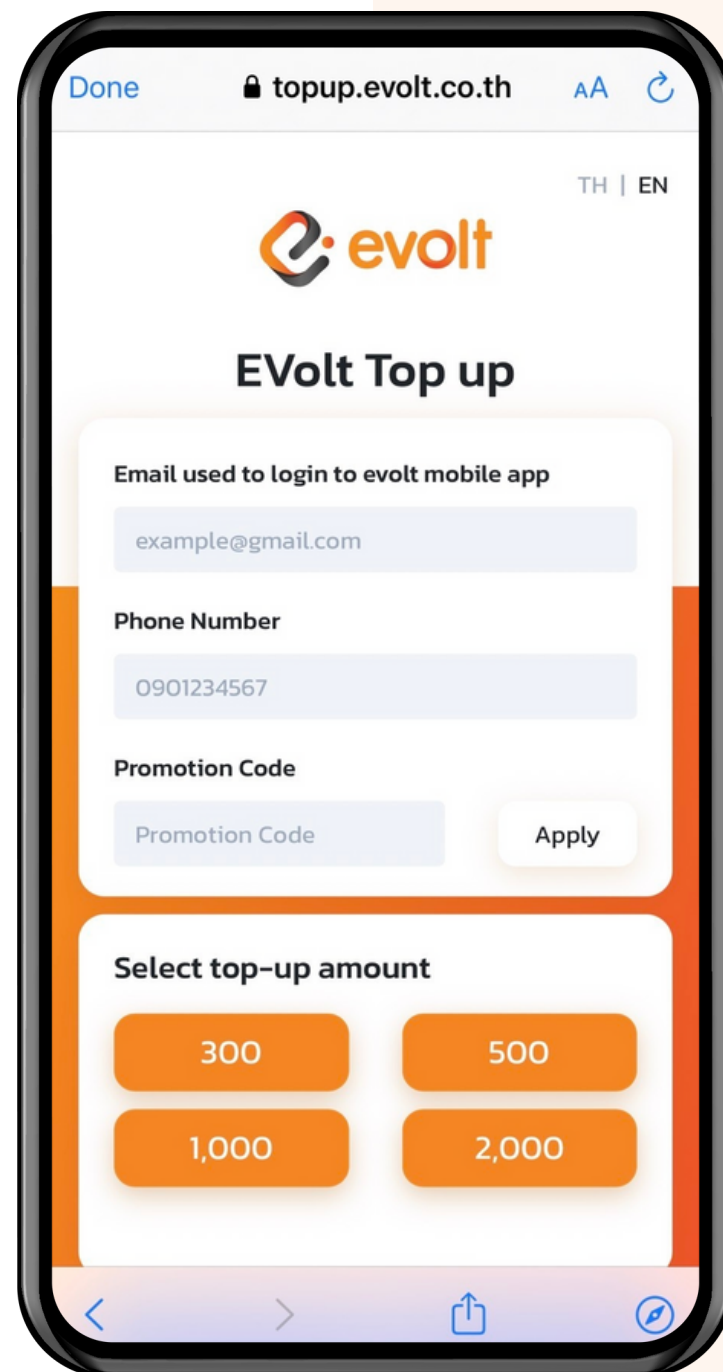

Please specify information to receive special privileges

PROMOTION CODE

เลือก "วิธีการใช้"

เลือก "Top Up"

กรอก "อีเมลและเบอร์โทรศัพท์"
ที่ลงทะเบียนกับแอปไว้และ
กรอก "โค้ดที่ได้รับ"

ตรวจสอบและยืนยันข้อมูล

รอ Email ยืนยัน
ใช้งานได้เลย!

HOW TO CHARGE

ค้นหาสถานีชาร์จบนแผนที่

เลือกหัวชาร์จแล้ว กด Swipe to charge

กำลังเริ่มชาร์จ

HOW TO CHARGE

หน้าสถานะการชาร์จ
(ต้องชาร์จเกิน 1 นาที สถานะถึงจะขึ้น)

กด Swipe to end charge เพื่อหยุดชาร์จ

เสร็จสิ้นการชาร์จ (แอปจะสรุปยอดการชาร์จ)