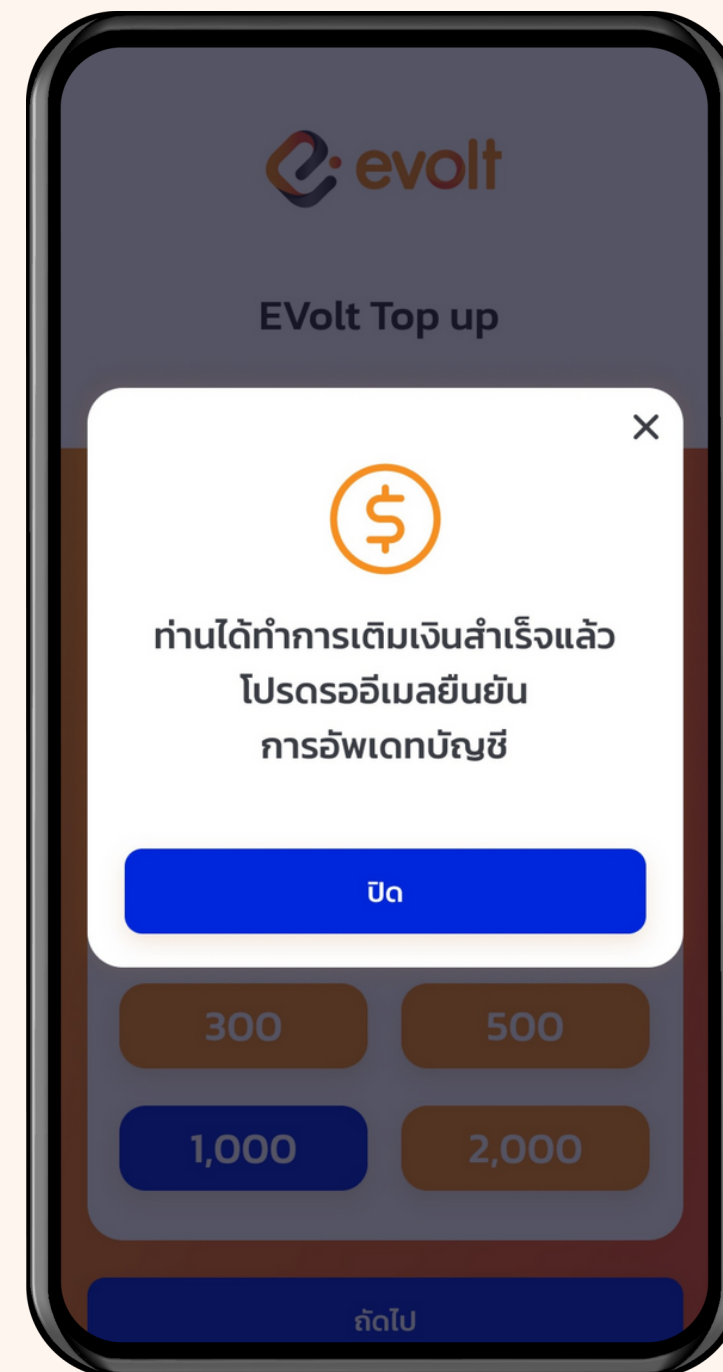

Please specify information to receive special privileges

PROMOTION CODE

เลือก "วิธีการใช้"

เลือก "Top Up"

กรอก "อีเมลและเบอร์โทรศัพท์"
ที่ลงทะเบียนกับแอปไว้และ
กรอก "โค้ดที่ได้รับ"

ตรวจสอบและยืนยันข้อมูล

รอ Email ยืนยัน
ใช้งานได้เลย!

HOW TO CHARGE

ค้นหาสถานีชาร์จบนแผนที่

เลือกหัวชาร์จแล้ว กด Swipe to charge

กำลังเริ่มชาร์จ

HOW TO CHARGE

หน้าสถานะการชาร์จ
(ต้องชาร์จเกิน 1 นาที สถานะถึงจะขึ้น)

กด Swipe to end charge เพื่อหยุดชาร์จ

เสร็จสิ้นการชาร์จ (แอปจะสรุปยอดการชาร์จ)