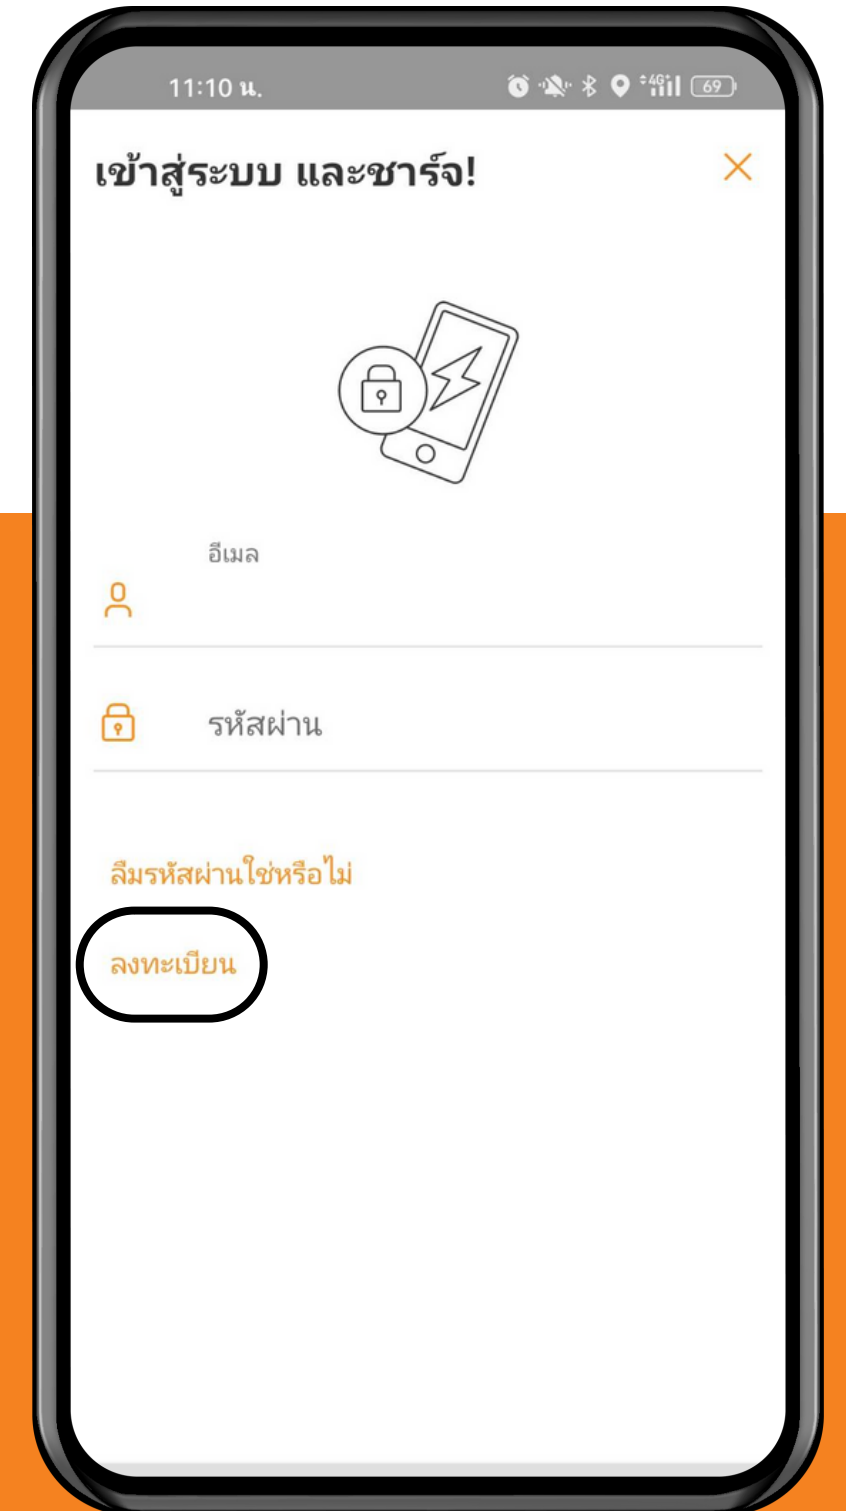

EVOLT JOURNEY

REGISTER

เลือก "ประวัติส่วนตัว"

เลือก "เข้าสู่ระบบ"

เลือก "ลงทะเบียน"

REGISTER

กรอกข้อมูลให้เรียบร้อยทั้ง 3 หน้า

เช็ค Email เพื่อเปลี่ยนรหัสผ่าน
และ Confirm