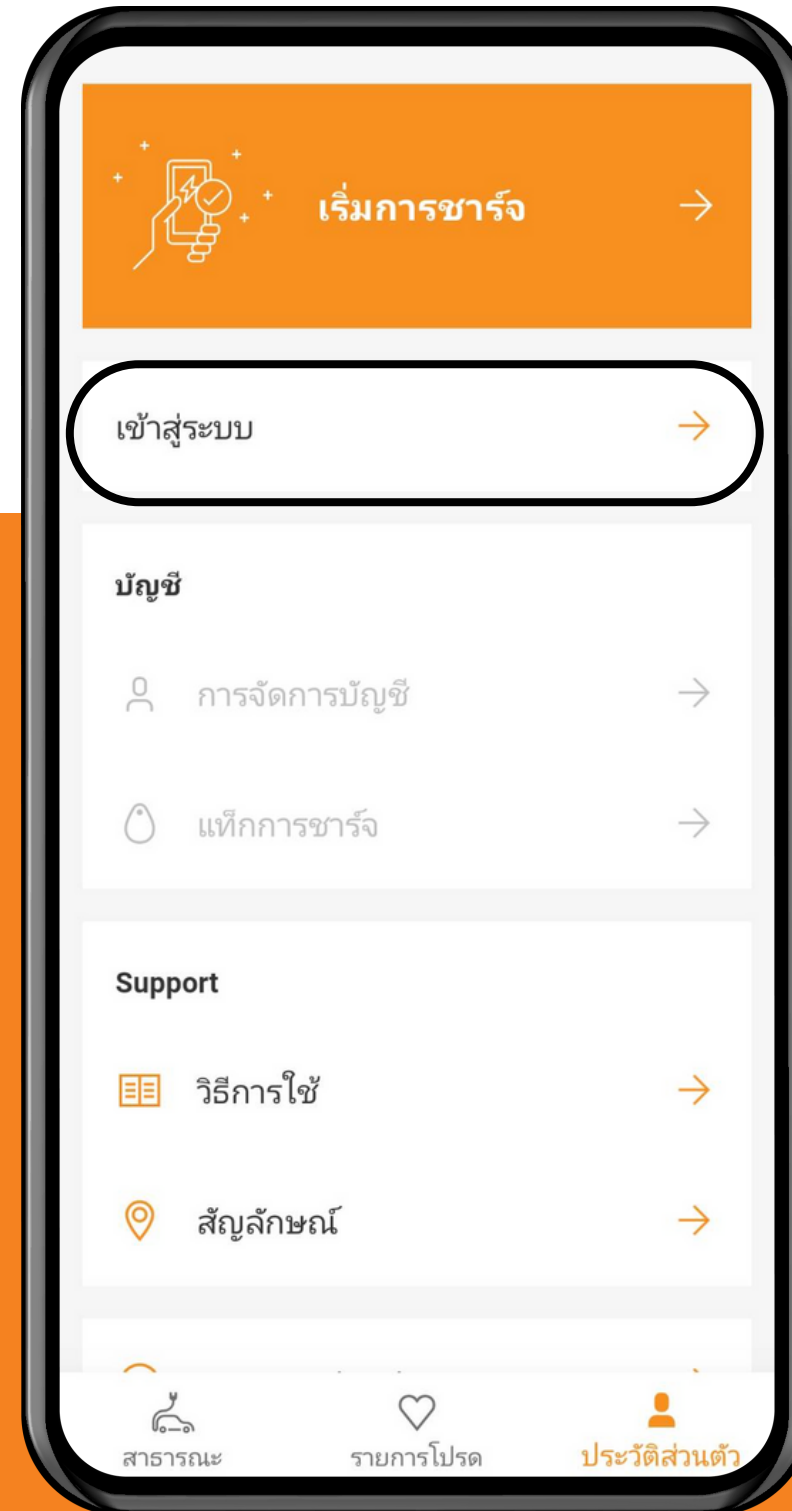

EVOLT JOURNEY

REGISTER

เลือก "ประวัติส่วนตัว"

เลือก "เข้าสู่ระบบ"

เลือก "ลงทะเบียน"

REGISTER

กรอกข้อมูลให้เรียบร้อยทั้ง 3 หน้า

เช็ค Email เพื่อเปลี่ยนรหัสผ่าน
และ Confirm