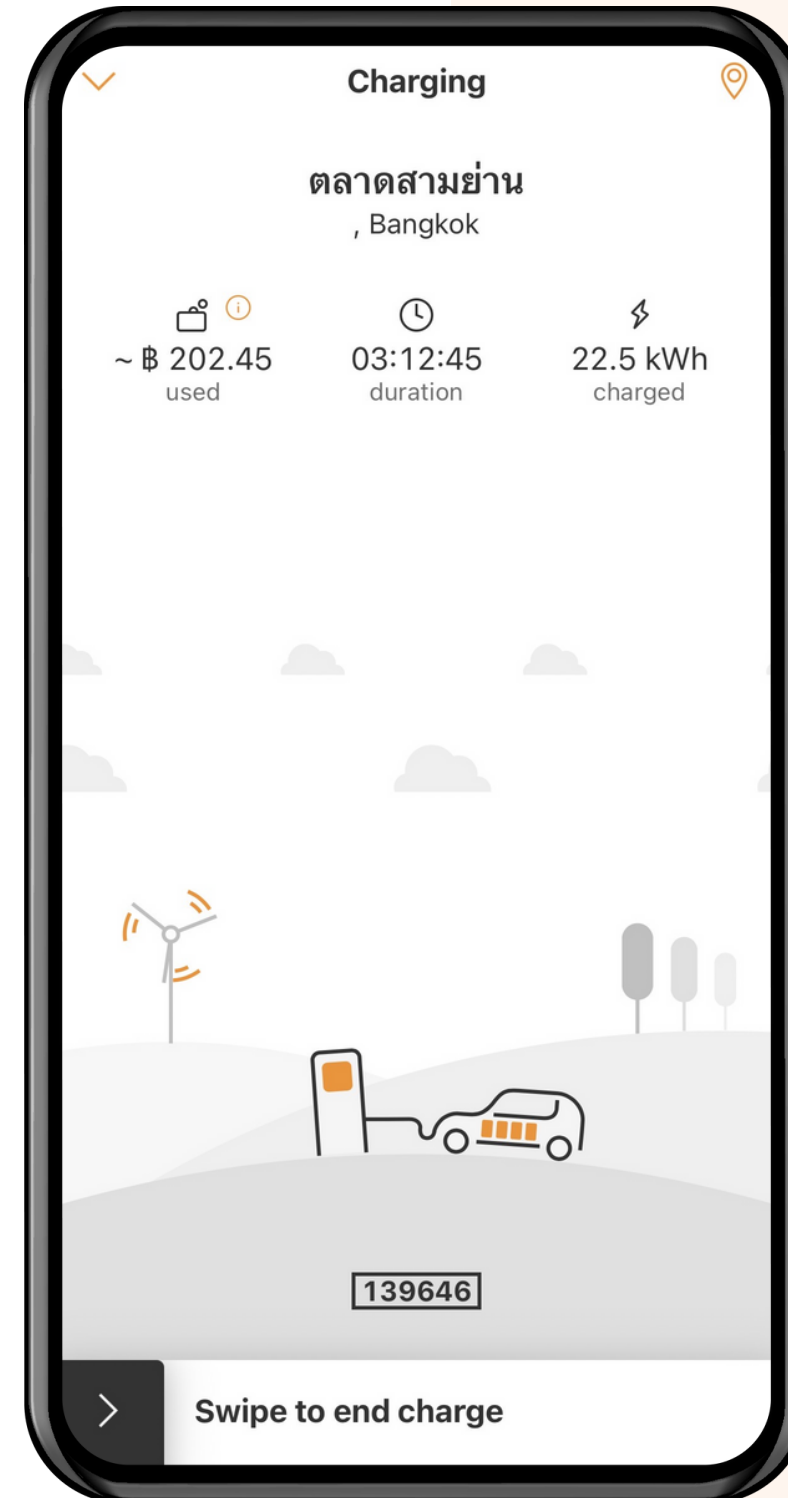

HOW TO CHARGE

ค้นหาสถานีชาร์จบนแผนที่

เลือกหัวชาร์จแล้ว กด Swipe to charge

กำลังเริ่มชาร์จ

HOW TO CHARGE

หน้าสถานะการชาร์จ
(ต้องชาร์จเกิน 1 นาที สถานะถึงจะขึ้น)

กด Swipe to end charge เพื่อหยุดชาร์จ

เสร็จสิ้นการชาร์จ (แอปจะสรุปยอดการชาร์จ)